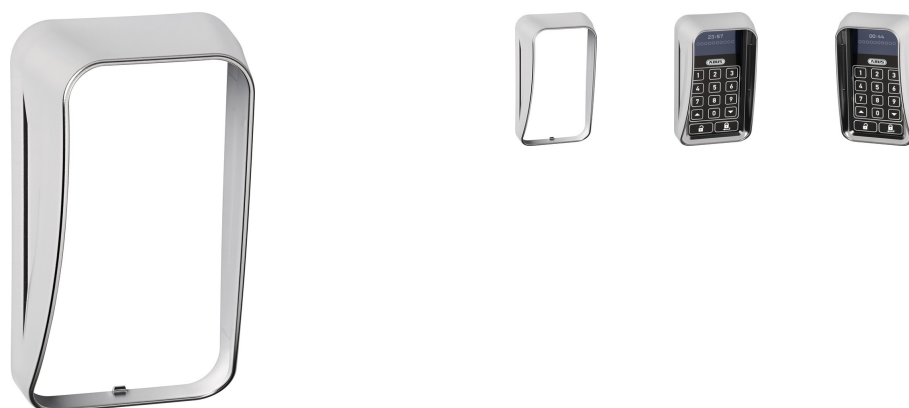

ABUS Security Center

HomeTec Pro Sichtschutz Tastatur CSS3000 S

Artikelnummer: ABHT10138 | EAN: 4003318733611

Produktvorteile

- Schützt davor, dass unbefugte Dritte die Codeeingabe ablesen können
- Sorgt für bessere Lesbarkeit des Displays bei starker Sonneneinstrahlung
- Schutz vor witterungsbedingten Einflüssen (z.B. Pollen, Staub, Regen)
- Einfache Montage: Aufsetzen, einclippen, fertig!

Vor fremden Blicken geschützt: Mit diesem Sichtschutz für Ihre HomeTec Pro Tastatur verhindern Sie, dass unbefugte Dritte Ihren Code bei der Eingabe ablesen können. Das Material ist witterungsbeständig, die Montage kinderleicht.

Technische Daten - HomeTec Pro Sichtschutz Tastatur CSS3000 S

Bedienung	Tastatur
Einsatzbereiche	Eingangstüre, Terrassentüre
Farbe	silber
Lieferumfang 01 Beschreibung	HomeTec Pro Sichtschutz Tastatur
Lieferumfang 01 Menge	1
Sprache Anleitung	deutsch; englisch; spanisch; italienisch; französisch; niederländisch
Sprache Verpackung	deutsch; englisch; spanisch; italienisch; französisch; niederländisch