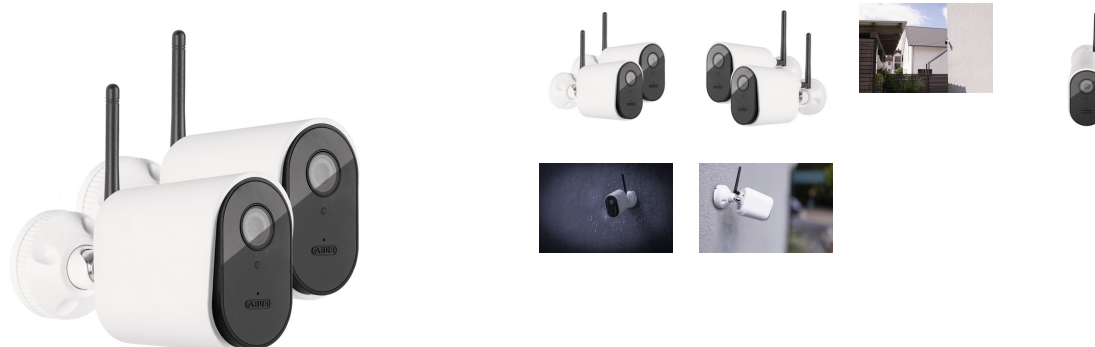

ABUS Security Center

ABUS WLAN Außen-Kamera 2er-Set

Artikelnummer: PPIC44520S | EAN: 4043158218701

Produktvorteile

- Set aus 2 designprämierten Überwachungskameras mit WLAN, intelligenter Bewegungserkennung, Push-Nachricht bei Bewegungsalarm sowie kostenfreiem Speicher und Zugriff auf alle Funktionen per Handy- und Tablet-App App2Cam Plus
- Sofort einsatzbereit durch super einfache Inbetriebnahme (mit App-Assistent in wenigen Minuten, inkl. Bluetooth-Pairing zwischen Kamera & Smartphone) und integrierte microSD-Speicherkarte
- Kostenfreier Zugriff auf Livestream, Speicher und alle Funktionen (Bewegungsmelder, digitales Zoomen etc.) per App2Cam Plus
- Draußen sehr flexibel platzierbar/montierbar dank hoher WLAN-Stabilität, -Reichweite und -Sicherheit (hochwertiger Dual-WLAN-Chip für 2,4 GHz & 5 GHz, inkl. Verschlüsselung)
- Vollständige Aufzeichnungen mittels Pre-Recording und automatisch startender Aufnahme (durch die intelligente Speicher-Funktion starten Aufnahmen bereits bis zu 3 Sekunden vor einer Bewegungserkennung)
- Vollautomatisches Erkennen und Unterscheiden von Objekten (Mensch, Tier, Fahrzeug) sowie Ignorieren von Störeinflüssen (Zweige, Licht)
- Privatzone ausblenden (z. B. öffentliche Grundstücke), wichtige Zonen mit sensibler Bewegungserkennung (engl. Region of Interest, kurz ROI) und Bereiche ohne Erkennung (Region of Non-Interest, kurz RONI) markieren per App
- Datenschutz-konformes Aufzeichnen (nach Datenschutz-Grundverordnung, kurz DSGVO: Audio für Aufnahmen deaktivieren und mit Ringspeicherfunktion die Videodaten nach 3, 7 oder 30 Tagen automatisch löschen)
- Full HD-Auflösung, klare Nachtsicht bis zu 10 m und Schutzart IP66 (wetterfest)
- All-inclusive: Alle Funktionen und Over-the-Air-Updates dauerhaft kostenfrei