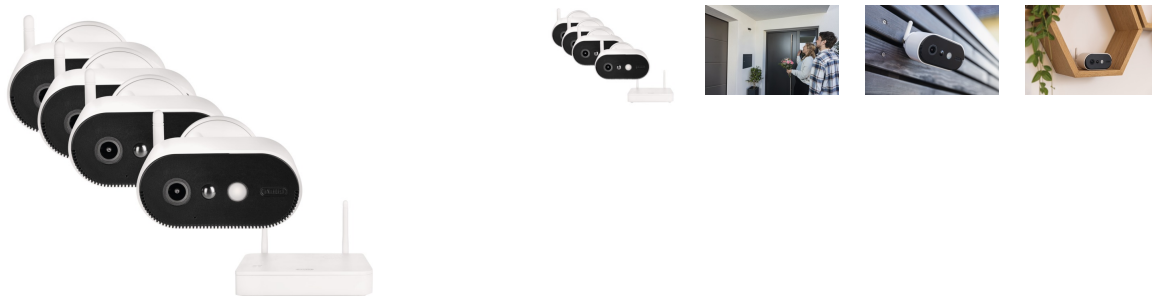

ABUS Security Center

ABUS Akku-Kamera Pro mit Basisstation & 3 x Zusatz-Kamera

Artikelnummer: PPIC91400S | EAN: 4043158241655

Produktvorteile

- Überwachungskamera mit Funk, Akku, Personenerkennung, Push-Nachricht bei Bewegungsalarm, Gegensprechfunktion, Farbbildern sogar nachts, Basisstation sowie kostenfreiem Zugriff per Handy- und Tablet-App App2Cam Plus (kein Abo)
- Flexible Funk-Kamera für draußen & drinnen; wetterfest (Schutzart IP65); 120-Grad-Blickwinkel; nach Bedarf drinnen auf ein Regalbrett legen, draußen mit praktischer Kugelkopfhaltung
- Praktische Basisstation (drinnen per LAN-Kabel mit Router verbunden) verlängert die Funk-Reichweite; kein Abo (USB-Stick inklusive für im Gebäudeinneren gespeicherte Kamera-Aufnahmen, keine Cloud-Kosten); insg. bis zu 4 Kameras einbindbar
- Schnell einsatzbereit durch einfache Inbetriebnahme (mit App-Assistent in wenigen Minuten); per App dauerhaft kostenfreier Zugriff auf Livestream, Speicher sowie alle Funktionen und persönlichen Einstellungen (Weißlicht-LED etc.)
- Vollautomatische Personenerkennung sowie Push-Benachrichtigung per App (ignoriert Fahrzeuge/Tiere); automatisch startende Aufnahme (ignoriert im Wind wiegende Zweige etc.)
- Privatzenen komplett ausblenden/schwärzen (z. B. öffentliche Grundstücke); Datenschutz-konformes Aufzeichnen (Audio aus; je nach Einsatz vor Ort Videodaten dauerhaft speichern bzw. nach 3, 7 oder 30 Tagen automatisch löschen)
- Intelligentes Akku-Management; Akku-Laufzeit dadurch bis zu 6 Monate (bei rd. 4 Aufnahmen/Zugriffen pro Tag; bei häufigerer/längerer Nutzung, Hitze/Frost oder größerer Entfernung zur Basisstation reduziert sich die Laufzeit)
- 3-Megapixel-Auflösung; klare und detailreiche Nachtsicht in Farbe
- Zusatz-Kameras erhältlich (max. 4 Kameras pro Basisstation); Set kompatibel mit ABUS Solarpanel
- Teil der ABUS Comfort-Line & Smart Security World; kompatibel zur Funk-Alarmanlage Smartvest