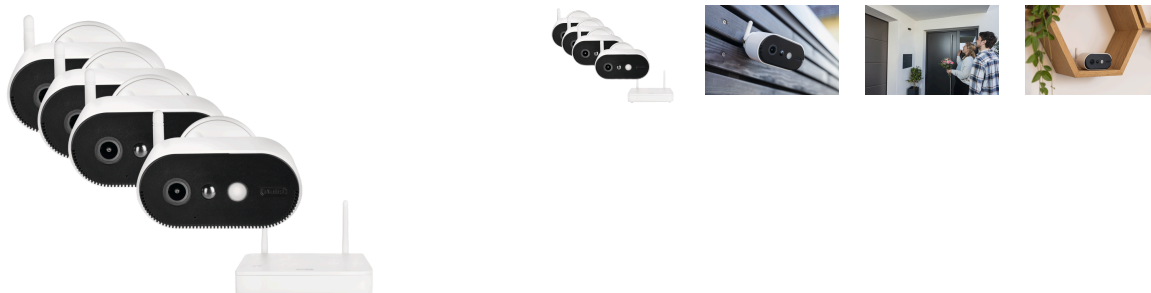

56l GSecurity Center

56l G5__i !?Ua YfU'Dfc'a]h'6Ug]ggfUh]cb / ' I 'N gUhm! ?Ua YfU

Artikelnummer: PPIC91400S | EAN: 4043158241655

DfcXi _hj cfhY]Y

- Überwachungskamera mit Funk, Akku, Personenerkennung, Push-Nachricht bei Bewegungsalarm, Gegensprechfunktion, Farbbildern sogar nachts, Basisstation sowie kostenfreiem Zugriff per Handy- und Tablet-App App2Cam Plus (kein Abo)
- Flexible Funk-Kamera für draußen & drinnen; wetterfest (Schutzart IP65); 120-Grad-Blickwinkel; nach Bedarf drinnen auf ein Regalbrett legen, draußen mit praktischer Kugelkopfhaltung
- Praktische Basisstation (drinnen per LAN-Kabel mit Router verbunden) verlängert die Funk-Reichweite; kein Abo (USB-Stick inklusive für im Gebäudeinneren gespeicherte Kamera-Aufnahmen, keine Cloud-Kosten); insg. bis zu 4 Kameras einbindbar
- Schnell einsatzbereit durch einfache Inbetriebnahme (mit App-Assistent in wenigen Minuten); per App dauerhaft kostenfreier Zugriff auf Livestream, Speicher sowie alle Funktionen und persönlichen Einstellungen (Weißlicht-LED etc.)
- Vollautomatische Personenerkennung sowie Push-Benachrichtigung per App (ignoriert Fahrzeuge/Tiere); automatisch startende Aufnahme (ignoriert im Wind wiegende Zweige etc.)
- Privatzenen komplett ausblenden/schwärzen (z. B. öffentliche Grundstücke); Datenschutz-konformes Aufzeichnen (Audio aus; je nach Einsatz vor Ort Videodaten dauerhaft speichern bzw. nach 3, 7 oder 30 Tagen automatisch löschen)
- Intelligentes Akku-Management; Akku-Laufzeit dadurch bis zu 6 Monate (bei rd. 4 Aufnahmen/Zugriffen pro Tag; bei häufigerer/längerer Nutzung, Hitze/Frost oder größerer Entfernung zur Basisstation reduziert sich die Laufzeit)
- 3-Megapixel-Auflösung; klare und detailreiche Nachtsicht in Farbe
- Zusatz-Kameras erhältlich (max. 4 Kameras pro Basisstation); Set kompatibel mit ABUS Solarpanel
- Teil der ABUS Comfort-Line & Smart Security World; kompatibel zur Funk-Alarmanlage Smartvest